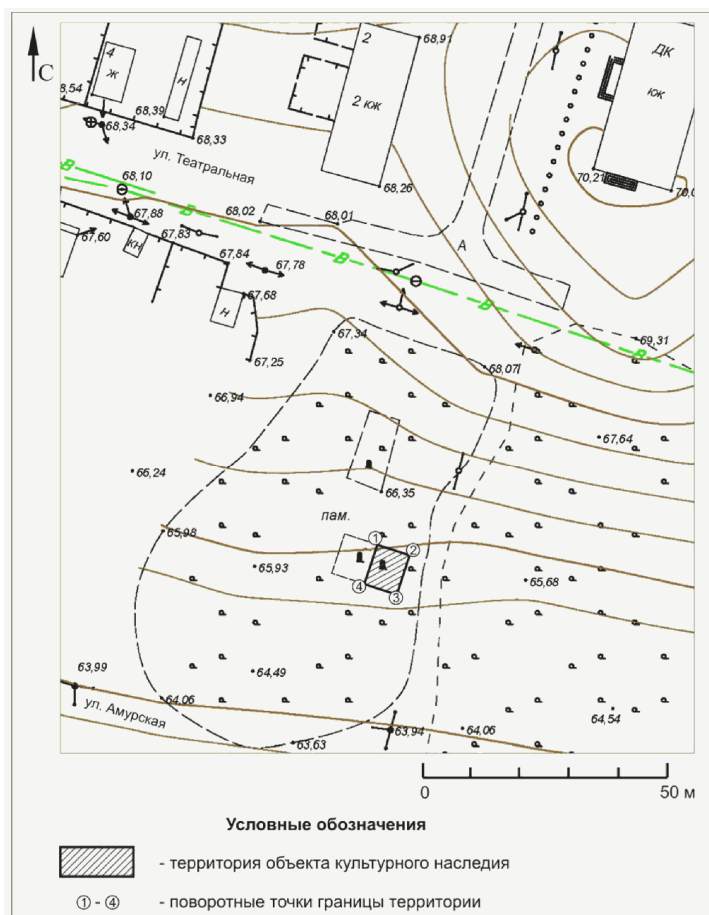

условным линиям, обозначенным цифрами:

от т. 1 до т. 2 на юго-восток параллельно постаменту - 7,0 м;

от т. 2 до т. 3 на юго-запад параллельно постаменту - 8,5 м;

от т. 3 до т. 4 на северо-запад параллельно постаменту - 7,0 м;

от т. 4 до т. 1 на северо-восток параллельно постаменту - 8,5 м.

Приложение 2  
к приказу  
министерства культуры  
Волгоградской области  
от 15 октября 2014 г. N 01-20/389

**СХЕМА**  
**ГРАНИЦ ТЕРРИТОРИИ ОБЪЕКТА КУЛЬТУРНОГО НАСЛЕДИЯ РЕГИОНАЛЬНОГО**  
**ЗНАЧЕНИЯ "БРАТСКАЯ МОГИЛА СОВЕТСКИХ ВОИНОВ, ПОГИБШИХ**  
**В ПЕРИОД СТАЛИНГРАДСКОЙ БИТВЫ", РАСПОЛОЖЕННОГО ПО АДРЕСУ:**  
**ВОЛГОГРАДСКАЯ ОБЛАСТЬ, ДУБОВСКИЙ РАЙОН, С. ГОРНЫЙ БАЛЫКЛЕЙ**