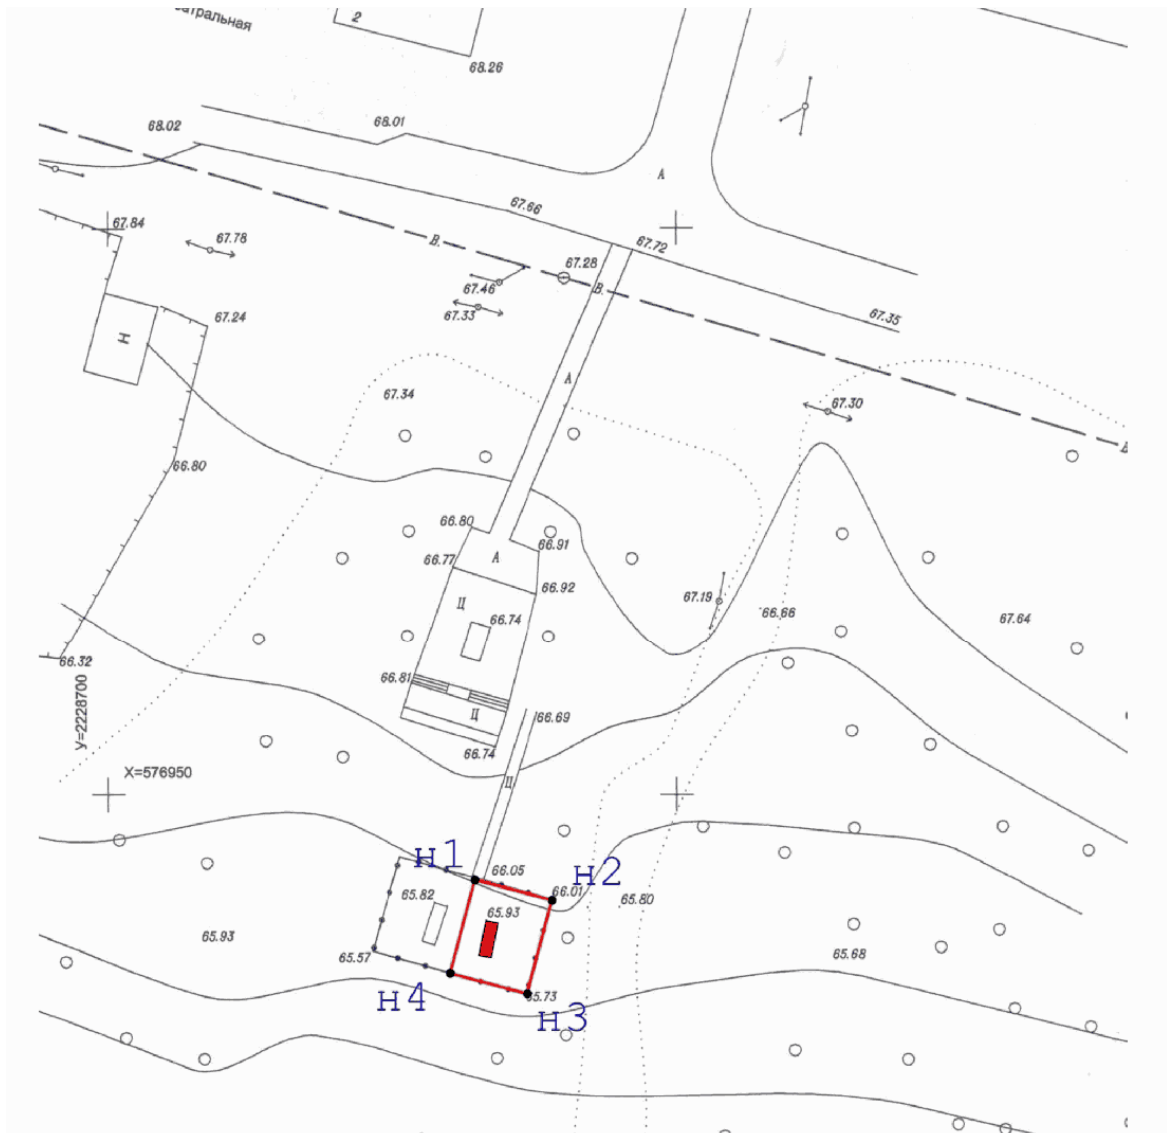

ВОЛГОГРАДСКАЯ ОБЛАСТЬ, ДУБОВСКИЙ РАЙОН, С. ГОРНЫЙ БАЛЫКЛЕЙ

Условные обозначения:

— граница территории объекта культурного наследия регионального значения "Братская могила советских воинов, погибших в период Сталинградской битвы", расположенного по адресу: Волгоградская область, Дубовский район, с. Горный Балыклей