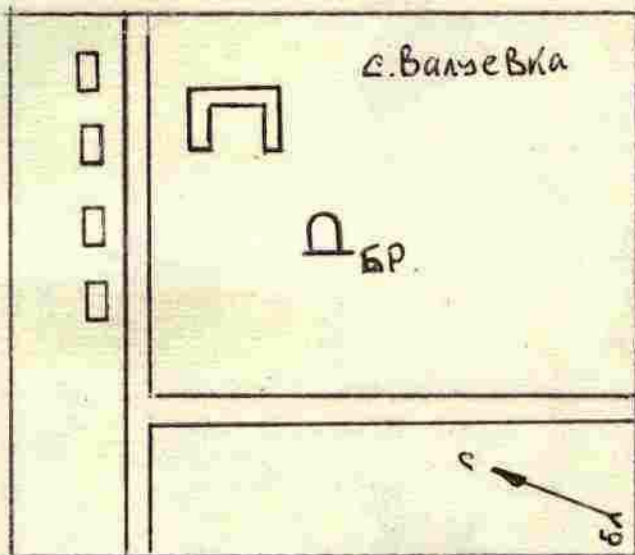

9. Схема расположения захоронения