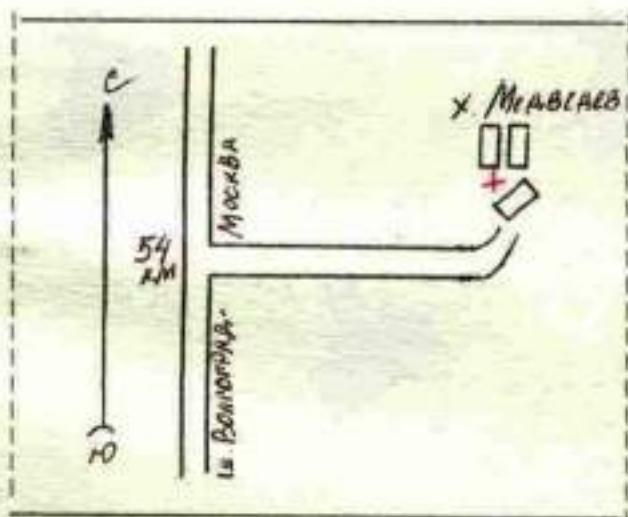

9. Схема расположения захоронения